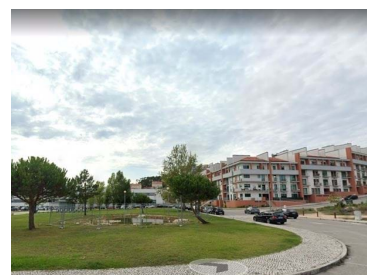

Tavarede

Terreno

85 000 €
(EUR €)

Lote para construção de moradia

Lote para construção de moradia numa das melhores urbanizações da cidade. Boa localização em local muito central e com óptimoa acessos. Área total de construção: 370m2

Sobre a Figueira da Foz:

Com as suas extensas e douradas praias, a Figueira da Foz afigura-se como o ponto mais cosmopolita do centro de Portugal. A uma curta distância de cidades como: Coimbra, Batalha, Alcobaça ou Fátima poderá usufruir de um vasto e interessantíssimo património natural, histórico e cultural. Com um dos maiores casinos de todo o país e com uma indústria de lazer que atrai visitantes de todas as latitudes, esta cidade é dotada de um privilegiado ambiente tanto para quem cá vive como para quem aqui goza as férias.